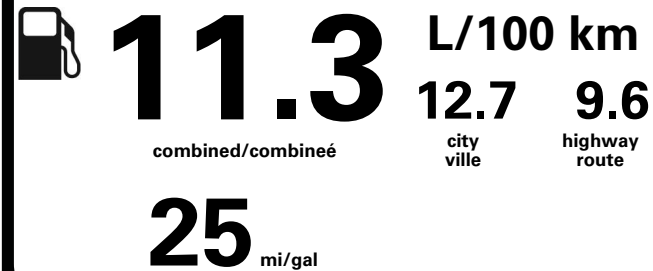

Fuel Consumption / Consommation de carburant

Annual fuel COST
 for an annual distance of 20,000 km, and an average fuel price of \$1.30 per litre

\$ 2 938

Coût annuel en carburant
 pour une distance annuelle de 20 000 km, et un prix moyen du carburant de 1,30 \$ par litre